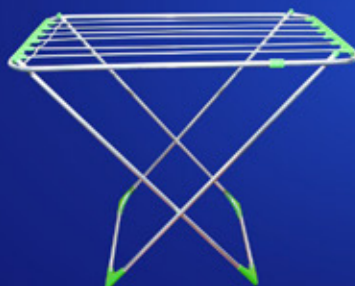

# Varais de Alumínio

WWW.GIBAFER.COM.BR

## Varal de Chão com Abas

VCA100	Altura	90
	Comprimento	160
	Largura	90

Exclusivo Sistema de Fixação

- ✓ Leve
- ✓ Prático
- ✓ Durável
- ✓ Não enferruja
- ✓ Não descasca