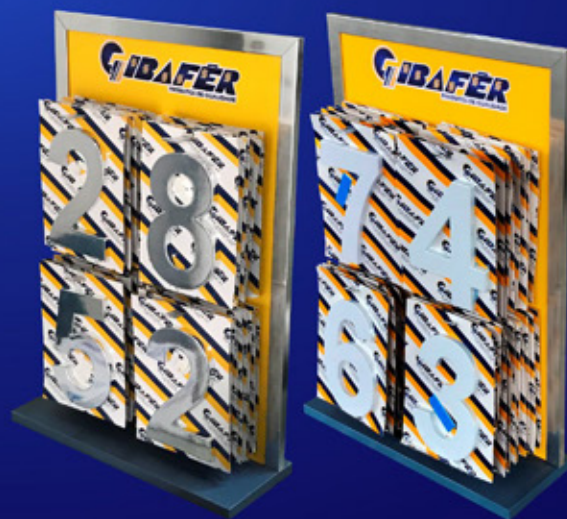

- » Número injetado em abs super resistente
- » Indicado para áreas internas ou externas
- » O acabamento é cromado garantindo assim um LINDO BRILHO.

ACOMPANHA FITA DUPLA FACE