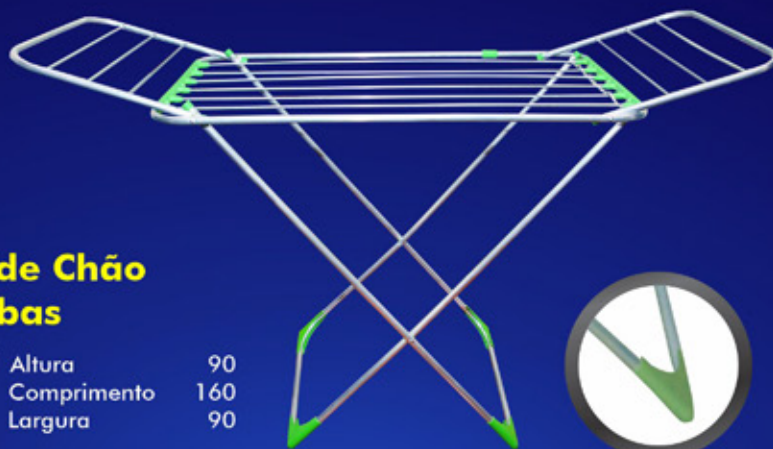

Varais de Alumínio

WWW.GIBAFER.COM.BR

Varal de Chão com Abas

VCA100	Altura	90
	Comprimento	160
	Largura	90

Exclusivo Sistema de Fixação

- ✓ Leve
- ✓ Prático
- ✓ Durável
- ✓ Não enferruja
- ✓ Não descasca